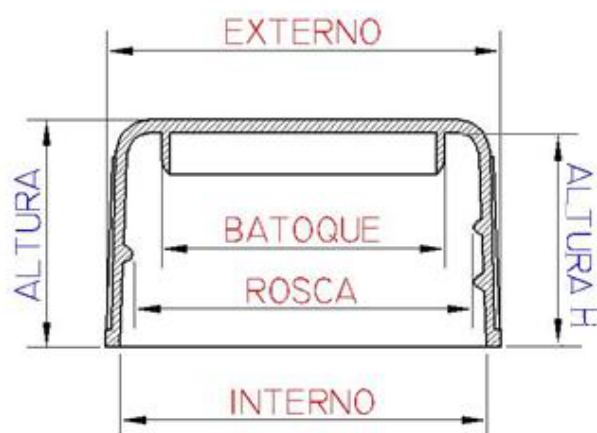

ROSCA CONV. PCO 28MM V4 - BX

DIMENSÕES	ØEXT	ØBAT	ØINT	ØRSC	ALTURA H	ALTURA
Valor	30,42	22,05	28,33	26,60	14,10	15,05
Tolerância	0,20	0,20	0,20	0,20	0,20	0,20

AULTAMP INDUSTRIA E COMÉRCIO LTDA

ESTRADA DOUTOR CÍCERO BORGES DE MORAIS, 1695 - VILA UNIVERSAL CEP: 06407-000 BARUERI / SP
 Telefone: (11) 4198-2908 www.aultamp.com.br