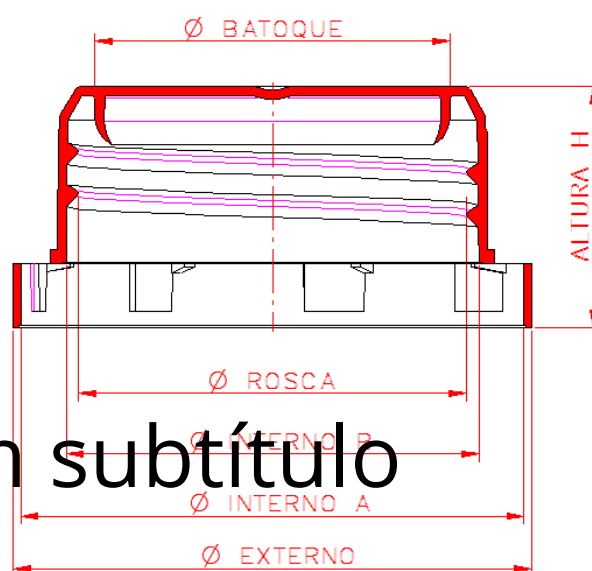

GALÃO CATRACA PCO 41MM - V1 LISA

DIMENSÕES	ØEXT	ØBAT	ØINT A	ØINT B	ØRSC	ALTURA H
Valor	52,60	36,15	51,00	41,80	39,60	24,40
Tolerância	0,20	0,20	0,20	0,20	0,20	0,20

Inserir um subtítulo

ROSCA COM 1 ENTRADA
PASSO = 6 f.p.p (4.23)
2 VOLTAS