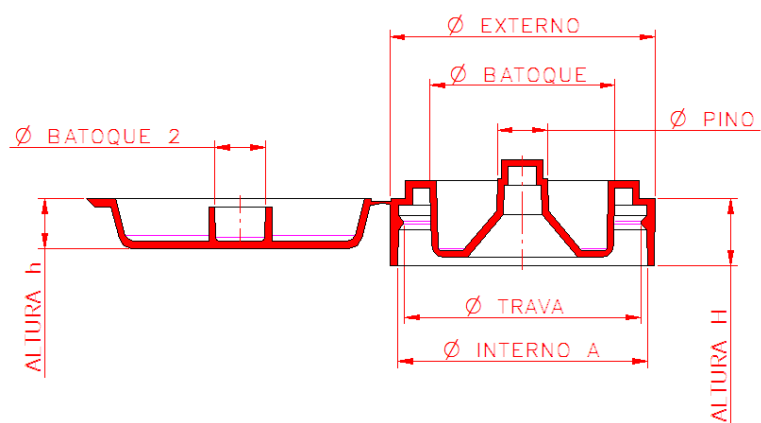

DERIVADO V1

DIMENSÕES	ØEXT	ØBAT	ØINT A	ØBAT2	ØPIN	ØTRV	ALTURA H+h
Valor	31,20	21,50	29,20	5,90	5,90	27,80	13,80
Tolerância	0,20	0,20	0,20	0,20	0,20	0,20	0,20

AULTAMP INDUSTRIA E COMÉRCIO LTDA

ESTRADA DOUTOR CÍCERO BORGES DE MORAIS, 1695 - VILA UNIVERSAL CEP: 06407-000 BARUERI / SP
Telephone: (11) 4198-2908 www.aultamp.com.br