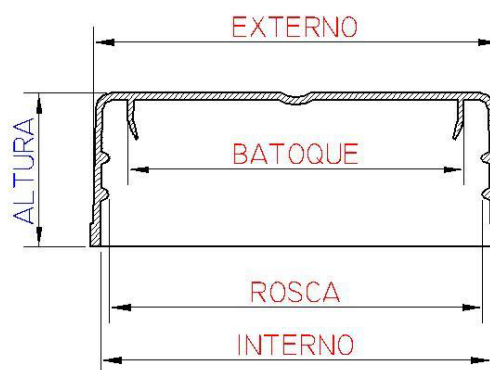

GALÃO PCO 38MM - LISA

DIMENSÕES	ØEXT	ØBAT	ØINT	ØRSC	ALTURA
Valor	39,60	32,50	38,10	36,30	15,15
Tolerância	0,20	0,20	0,20	0,20	0,20

AULTAMP INDUSTRIA E COMÉRCIO LTDA

ESTRADA DOUTOR CÍCERO BORGES DE MORAIS, 1695 - VILA UNIVERSAL CEP: 06407-000 BARUERI / SP
 Telefone: (11) 4198-2908 www.aultamp.com.br