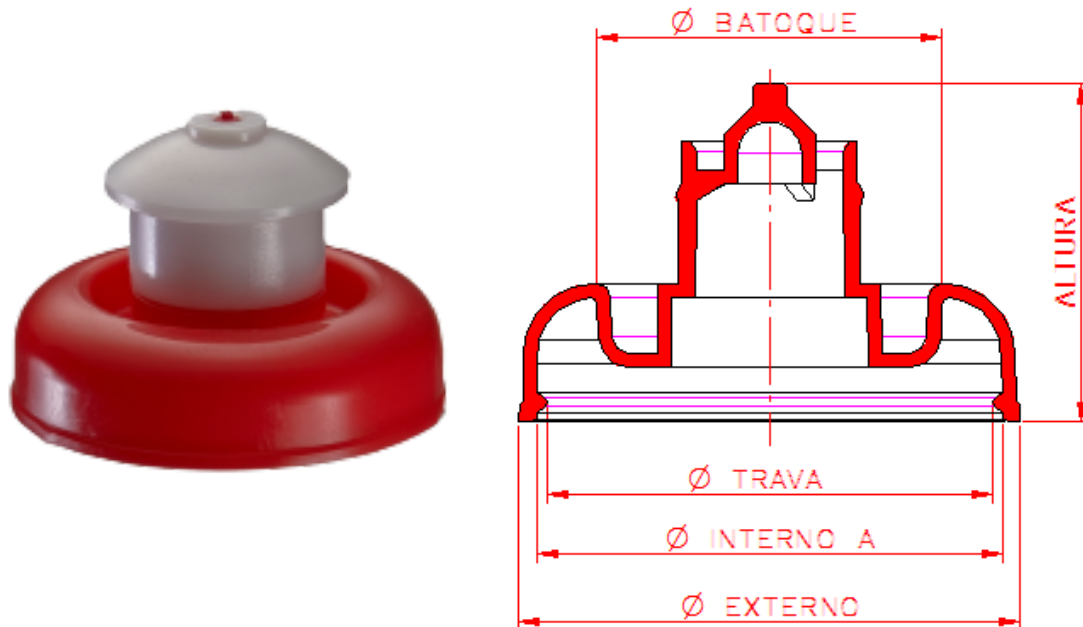

PUSH PULL V1 - RD

<i>DIMENSÕES</i>	\varnothing EXT	\varnothing BAT	\varnothing INT A	\varnothing TRV	ALTURA
<i>Valor</i>	29,00	20,30	27,00	25,70	19,60
<i>Tolerância</i>	0,20	0,20	0,20	0,20	0,20

AULTAMP INDUSTRIA E COMÉRCIO LTDA