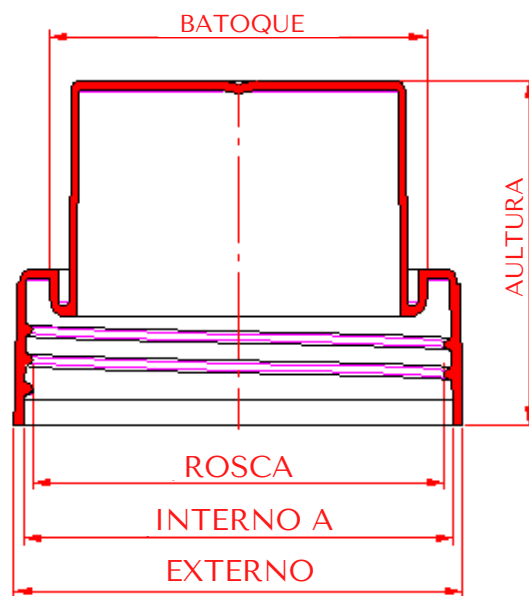

DOSADORA PCO 43MM - V5 RT

<i>DIMENSÕES</i>	\varnothing EXT	\varnothing BAT	\varnothing INT A	\varnothing RSC	ALTURA
<i>Valor</i>	45,60	38,40	43,60	41,80	35,10
<i>Tolerância</i>	0,20	0,20	0,20	0,20	0,20