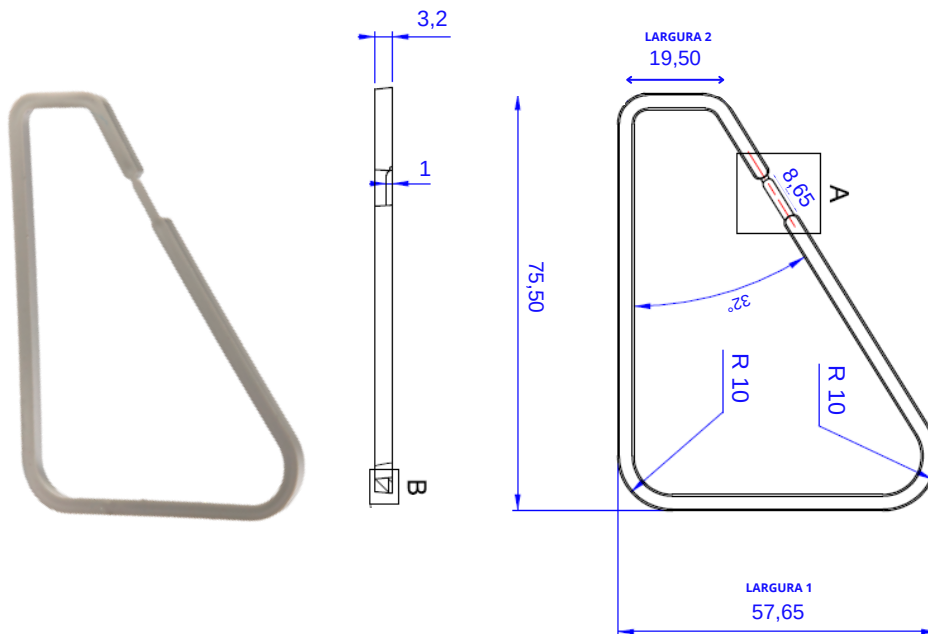

HASTE - V1

DIMENSÕES	COMP.	LARG.1	LARG.2	MOD.	FECHO	ESP.	PESO
VALOR	75,5	57,65	19,5	A4	8,65	3,2	1,52
TOLERÂNCIA	0,20	0,20	0,20	0,20	0,20	0,20	0,20

AULTAMP INDUSTRIA E COMÉRCIO LTDA

ESTRADA DOUTOR CÍCERO BORGES DE MORAIS, 1695 - VILA UNIVERSAL CEP: 06407-000 BARUERI / SP
 Telefone: (11) 4198-2908 www.aultamp.com.br